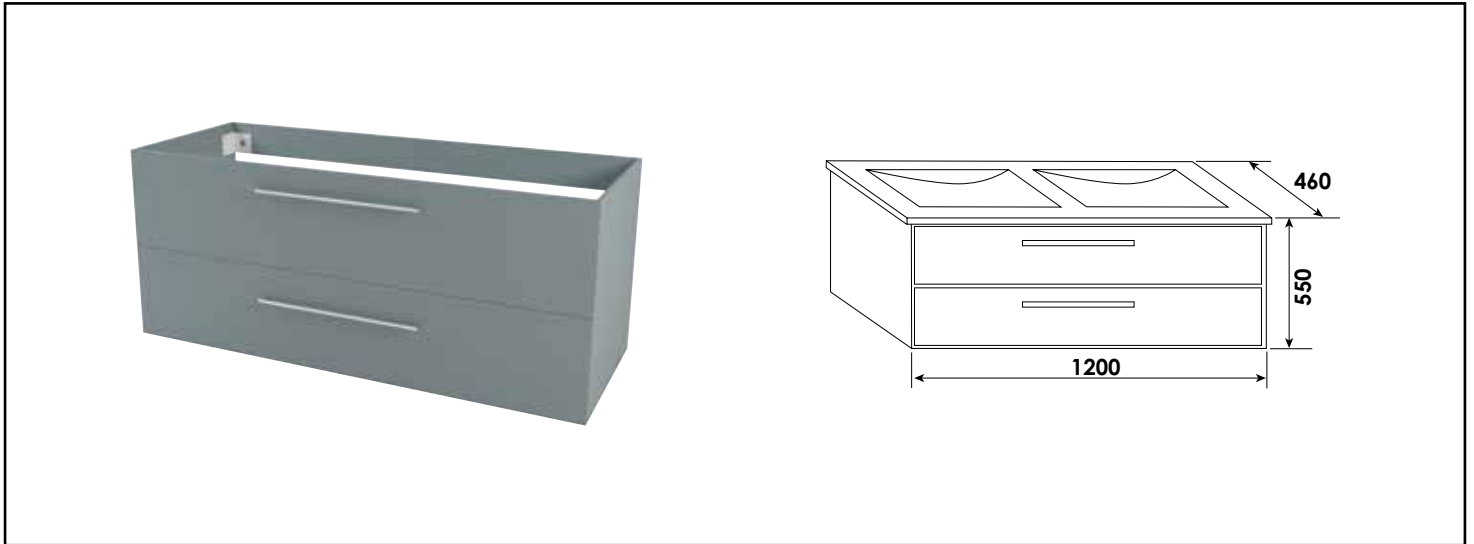

Référence : **401512062**

MEUBLE SEUL SUSP. NEW YORK - LARG. 120 CM - COLORIS BLEU BLEUET

CARACTÉRISTIQUES

Meuble seul à poser finition bleu bleuet
 Dimensions : Largeur : 120cm x Profondeur : 46cm x Hauteur : 80cm
 Corps de meuble avec vide sanitaire 8cm
 Structure du caisson (façade et corps) en panneaux de particules mélaminé, épaisseur : 16mm
 2 tiroirs à fermeture ralentie
 Poignées métalliques chromées
 Livré avec jeu de pieds aluminium
 Livré pré-monté, sans robinetterie, sans vidage, sans plan vasque, sans miroir
 Fabrication européenne
 Norme PEFC
 Ecotaxe en sus